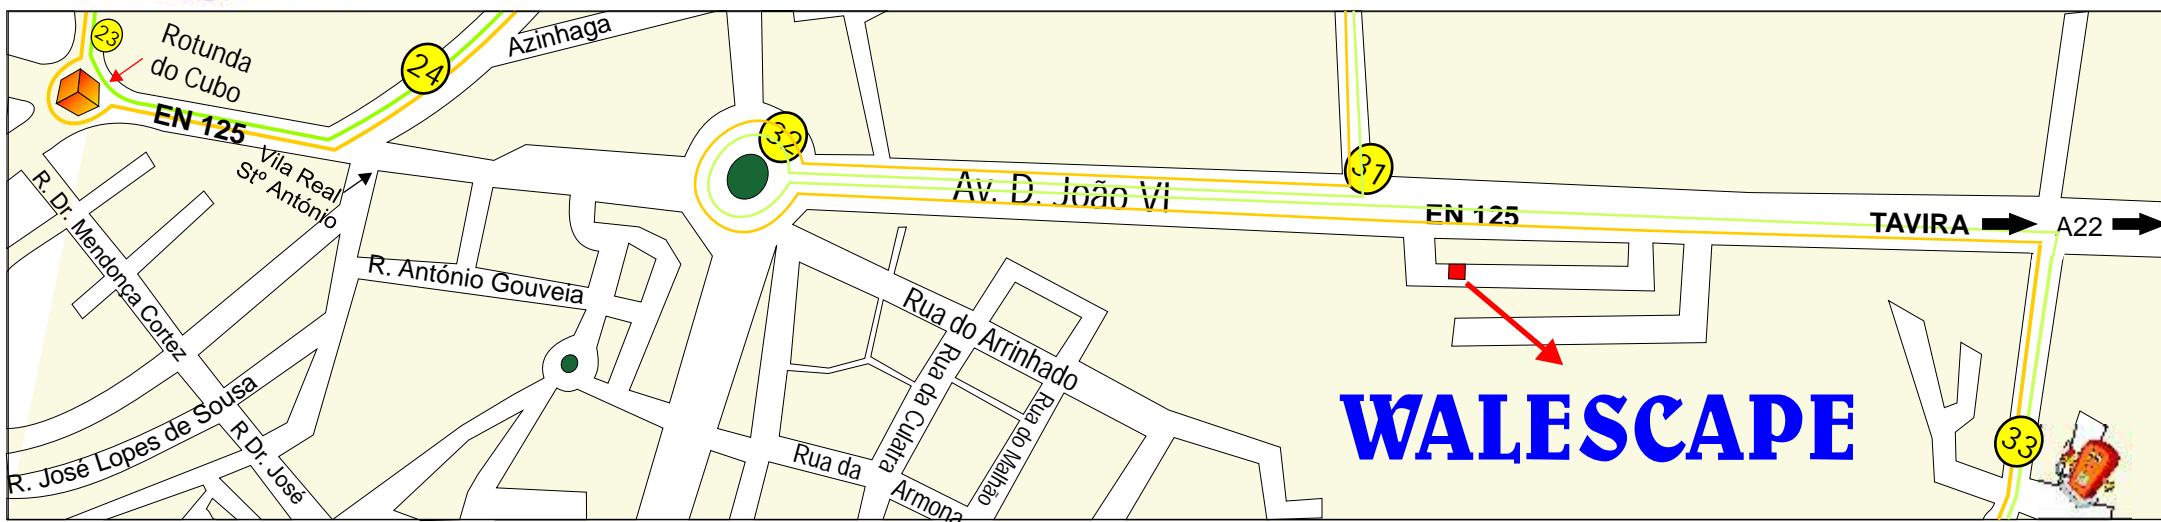

STAND: Estr. Nac. 125 - Marim • Tel.: 289 722 102 - 8700 OLHÃO
OFICINA: Brancanes • Quelfes • Tel.: 289 722 245 - 8700 OLHÃO